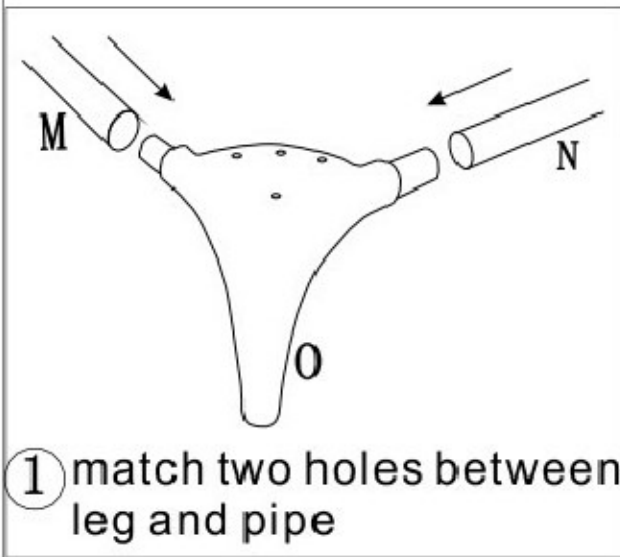

www.AEF.co.il

Bart 160*200/140*190

 M8 x 30mm						
A:16	B:4	C:16	D:8	E:1	F:1	G:4
		 wooden board			 M7 x 30mm	 M6 x 16mm
H:2	I:1	J:2	K:2	L:2	M:16	N:8

1

2

3

4

5